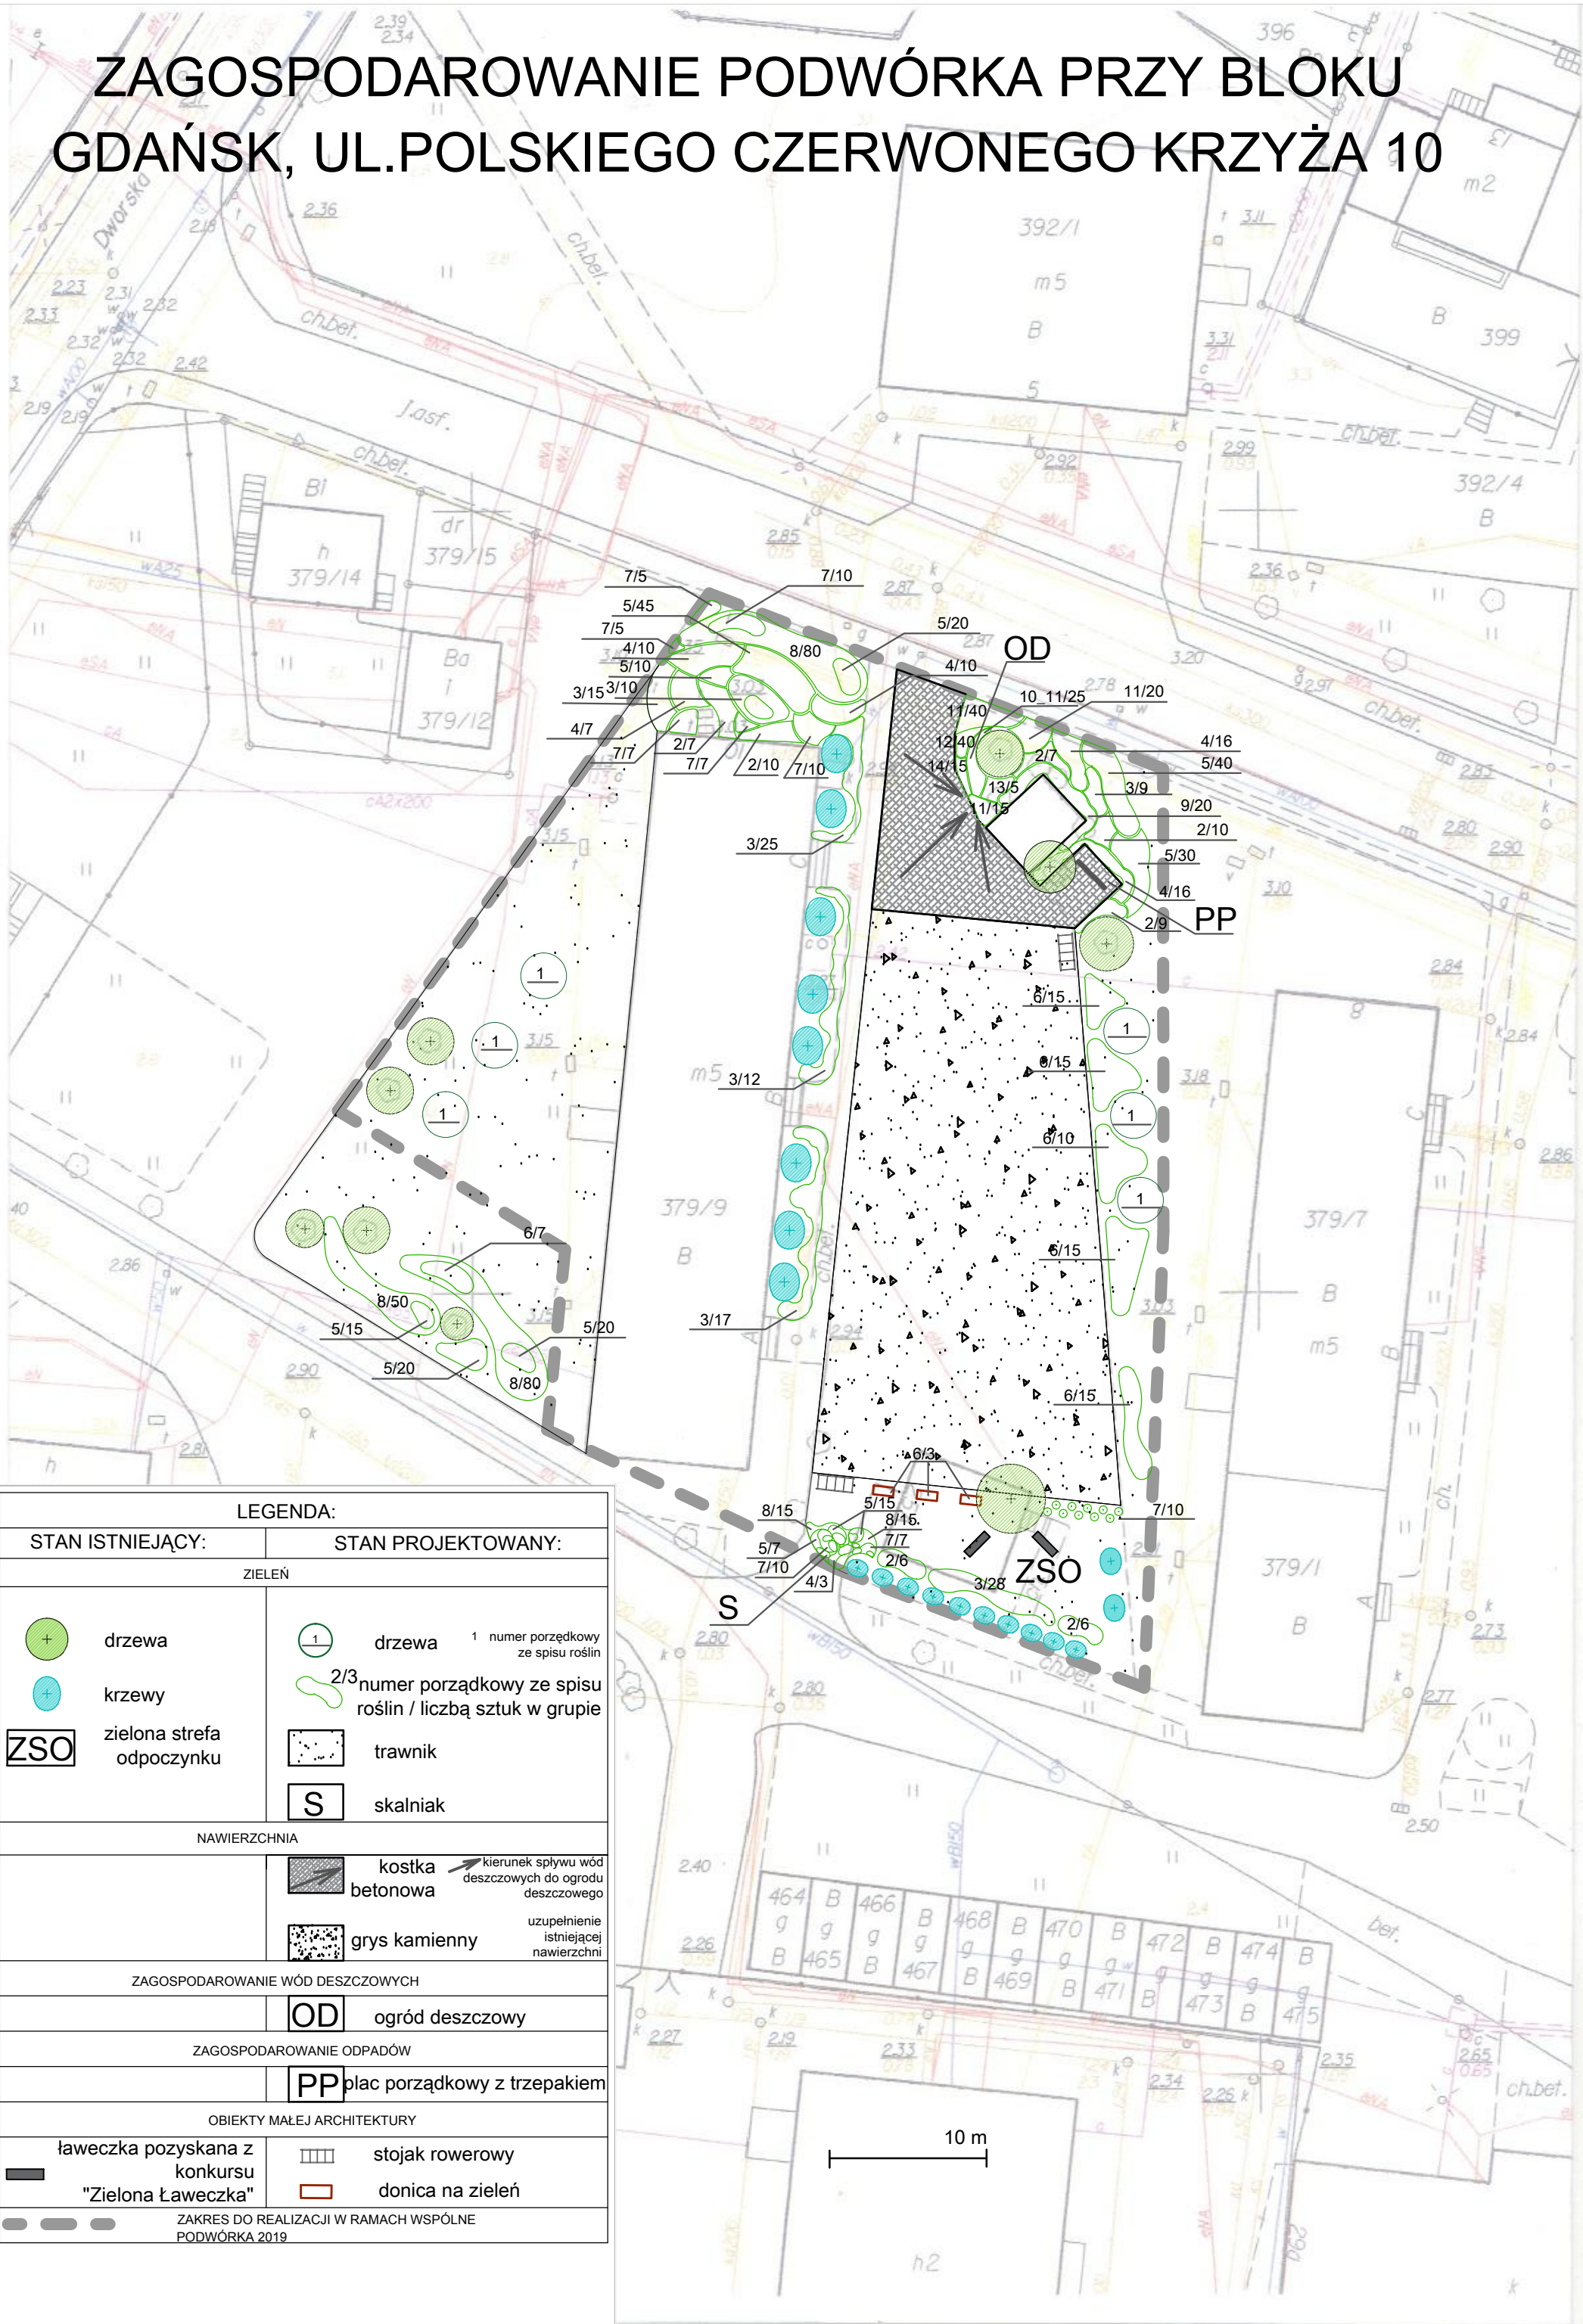

ZAGOSPODAROWANIE PODWÓRKA PRZY BŁOKU GDAŃSK, UL. POLSKIEGO CZERWONEGO KRZYŻA 10

LEGENDA:	
STAN ISTNIEJĄCY:	STAN PROJEKTOWANY:
ZIELEŃ	
drzewa	drzewa 1 numer porządkowy ze spisu roślin
krzewy	2/3 numer porządkowy ze spisu roślin / liczbą sztuk w grupie
zielona strefa odpoczynku	trawnik
	skalniak
NAWIERZCHNIA	
	kostka betonowa <small>kierunek splywu wód deszczowych do ogrodu deszczowego</small>
	grys kamienny <small>uzupełnienie istniejącej nawierzchni</small>
ZAGOSPODAROWANIE WÓD DESZCZOWYCH	
	ogród deszczowy
ZAGOSPODAROWANIE ODPADÓW	
	plac porządkowy z trzepakiem
OBIEKTY MAŁEJ ARCHITEKTURY	
ławeczka pozyskana z konkursu "Zielona Ławeczka"	stojak rowerowy
	donica na zielen
ZAKRES DO REALIZACJI W RAMACH WSPÓLNE PODWÓRKA 2019	